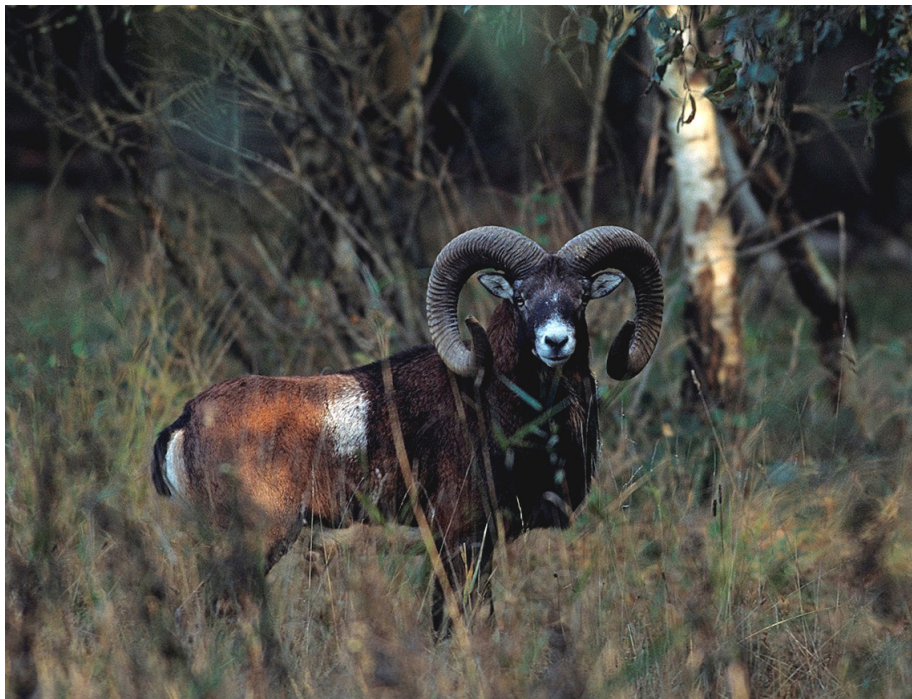

TSCHECHIEN 2011: JAGD AUF MUFFELWIDDER

4 Jagdtage (8 Pirschgänge) - 4 Übernachtungen im Jagdhaus mit VP - Jagdführung 1:1 - Jagdorganisation - Dolmetscher - Transporte im Revier - tschechischer Jagdschein & Versicherung